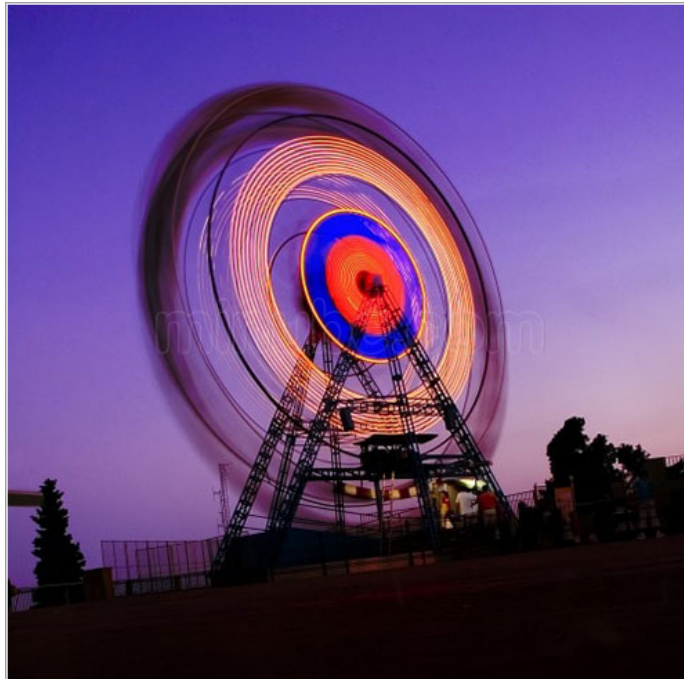

Acerca de | Contactar | Archivos · Categorías · Buscar |  Feed RSS /  RSS Comentarios | ¡Salta!

▮ DENTRO DEL PROCESO DE DISEÑO DE LA CANON EOS 7D

LA CÁMARA-PISTOLA JAPONESA DORYU ▮

Convocado el II Concurso de fotografía Minube

[Vistas del Tibidabo](#) por Enric Sirera fue la fotografía ganadora de la [primera edición del concurso](#)

A partir de hoy y hasta el próximo 31 de octubre está abierto el plazo para presentarse al **II Concurso «Tus rincones favoritos» de [minube.com](#)** según estas [bases](#), aunque la idea es escoger los rincones favoritos de los usuarios registrados de [Minube.com](#).